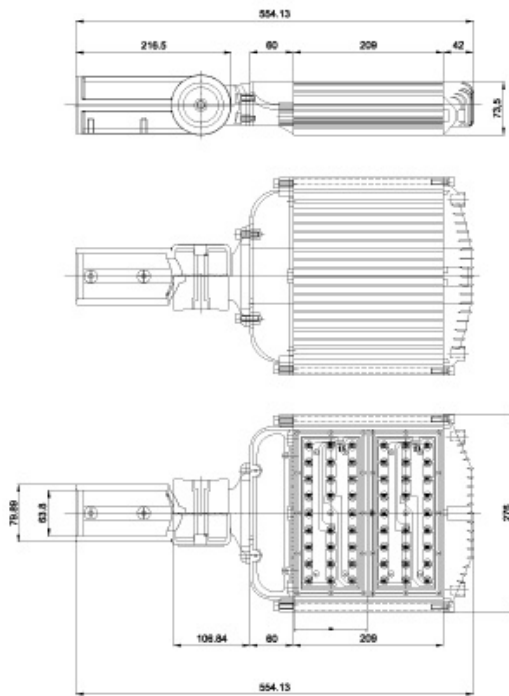

LED 보안등 60W

LED Security Light 60W

***MATERIAL**
 -BODY : Aluminum Die Casting
 -COVER : PC
***SIZE : W276 X L554 X H80**

Dimension

등기구 설치각도 : 10°

Specification

Model No.	램프 (W)	입력전압 (V)	연색성 (Ra)	색온도 (K)	광속 (lm)	광효율 (lm/W)	방진방습 (IP)	인증내용
CF1-060W-01	LED 60W	AC 220V	75	5,700	5,580	93	65	