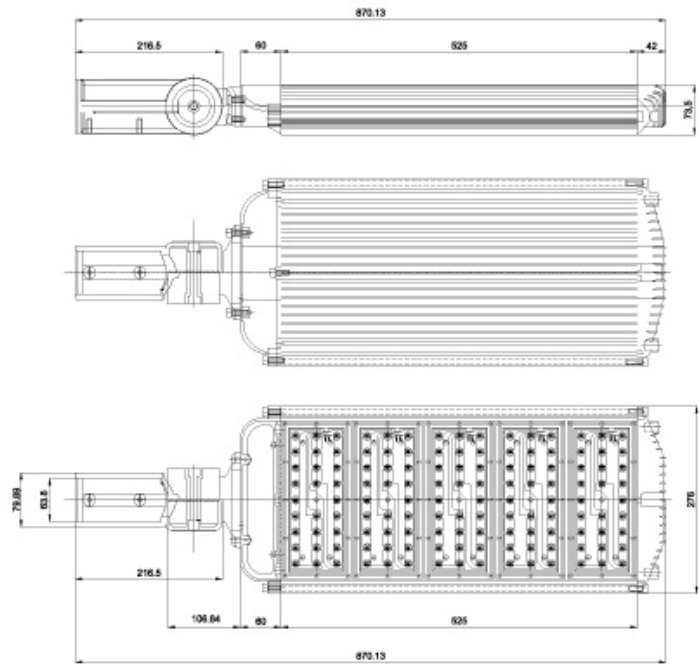

## LED Street Light

- \*MATERIAL
  - BODY : Aluminum Die Casting
  - COVER : PC
- \*SIZE : W276 X L870 X H80
- \*권장 설치높이 : 12m

### Dimension

등기구 설치각도 : 10°