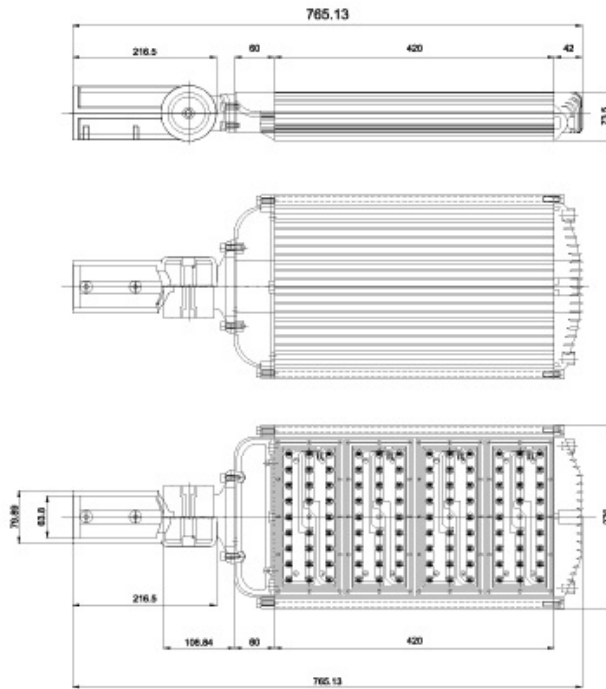

LED 가로등 120W

LED Street Light 150W

***MATERIAL**
 -BODY : Aluminum Die Casting
 -COVER : PC
***SIZE : W276 X L765 X H80**
***권장 설치높이 : 10m**

Dimension

등기구 설치각도 : 10°

Specification

Model No.	램프 (W)	입력전압 (V)	연색성 (Ra)	색온도 (K)	광속 (lm)	광효율 (lm/W)	방진방습 (IP)	인증내용
CF1-120W-A01	LED 120W	AC 220V	75	5,700	11,640	97	65	  