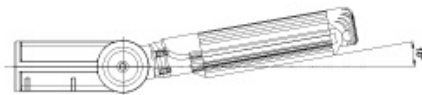

LED 가로등 120W

LED Street Light 150W

***MATERIAL**
 -BODY : Aluminum Die Casting
 -COVER : PC
***SIZE : W276 X L765 X H80**
***권장 설치높이 : 10m**

Dimension

등기구 설치각도 : 10°

Specification

Model No.	램프 (W)	입력전압 (V)	연색성 (Ra)	색온도 (K)	광속 (lm)	광효율 (lm/W)	방진방습 (IP)	인증내용
CF1-120W-A01	LED 120W	AC 220V	75	5,700	11,640	97	65	  