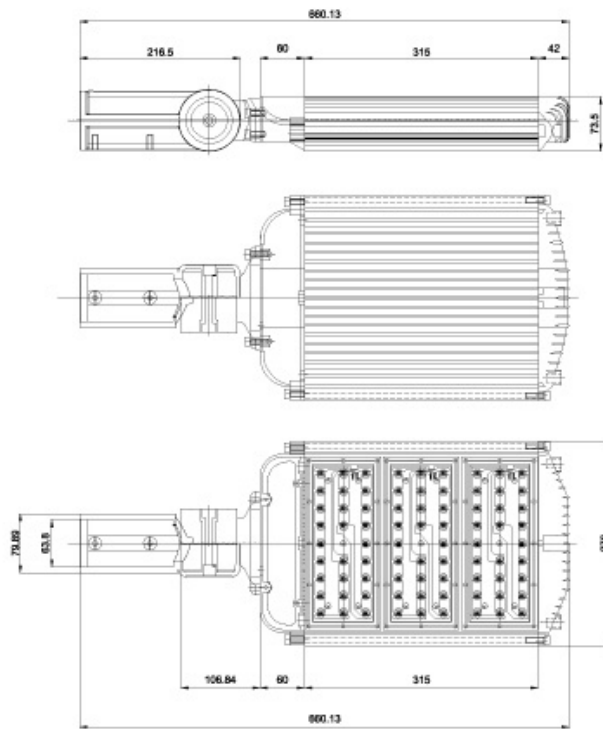

LED 가로등 90W

LED Street Light 90W

- *MATERIAL
 - BODY : Aluminum Die Casting
 - COVER : PC
- *SIZE : W276 X L660 X H80
- *권장 설치높이 : 8m

Dimension

등기구 설치각도 : 10°

Specification

Model No.	램프 (W)	입력전압 (V)	연색성 (Ra)	색온도 (K)	광속 (lm)	광효율 (lm/W)	방진방습 (IP)	인증내용
CF1-090W-A01	LED 90W	AC 220V	75	5,700	8,550	95	65	