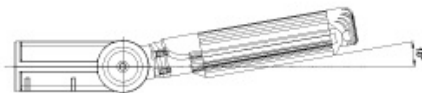

등기구 설치각도 : 10°