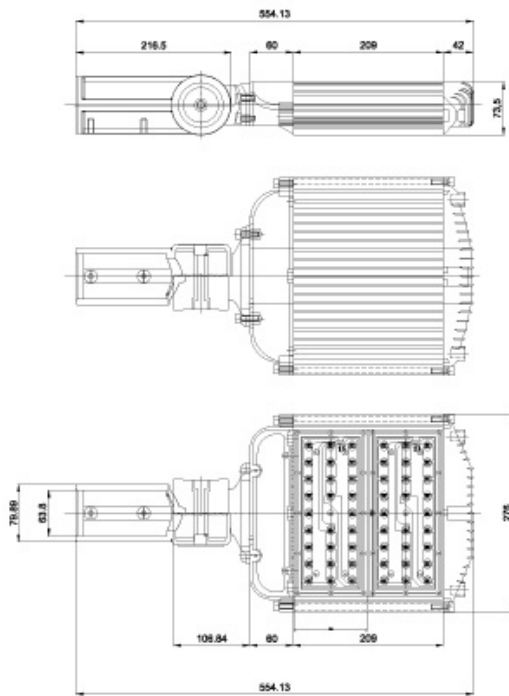

## LED Street Light 60W

**\*MATERIAL**  
 -BODY : Aluminum Die Casting  
 -COVER : PC  
**\*SIZE : W276 X L554 X H80**

### Dimension

등기구 설치각도 : 10°