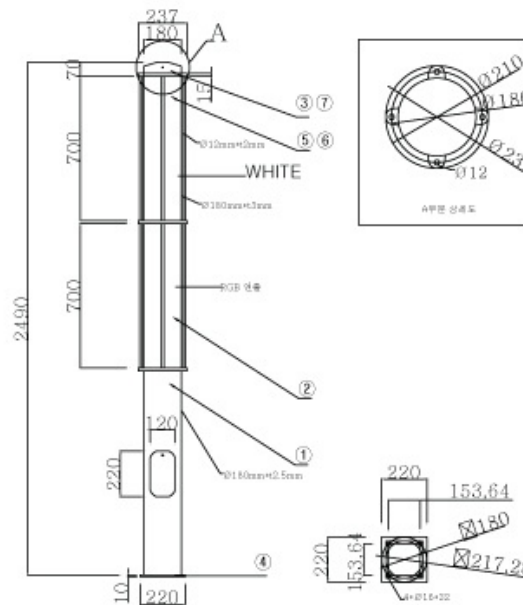

경관등 24W

CF0-024F-1

Dimension

Specification

Model No.	램프 (W)	입력전압 (V)	Lens (°)	램프색 (K)	크기 (mm)	방진방습 (IP)	인증내용
CF0-024F-1	LED 24W	DC 24V		3,000~6,500	φ237 X H2490	65	