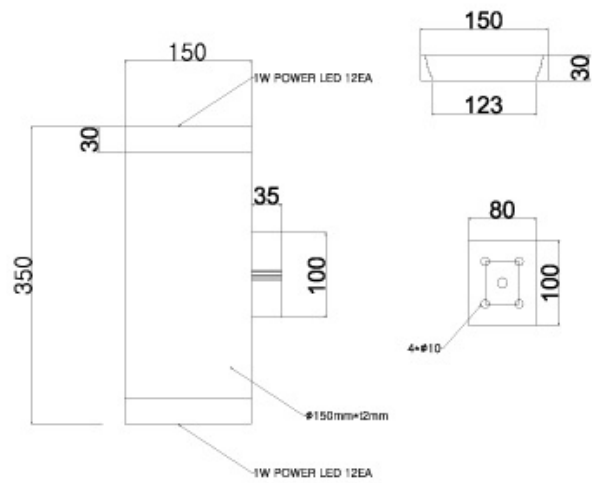

경관등 24W

CF0-024W-1

Dimension

Specification

Model No.	램프 (W)	입력전압 (V)	Lens (°)	램프색 (K)	크기 (mm)	방진방습 (IP)	인증내용
CF0-024W-1	LED 24W	DC 24V		3,000~6,500	Φ150 X H350	65	