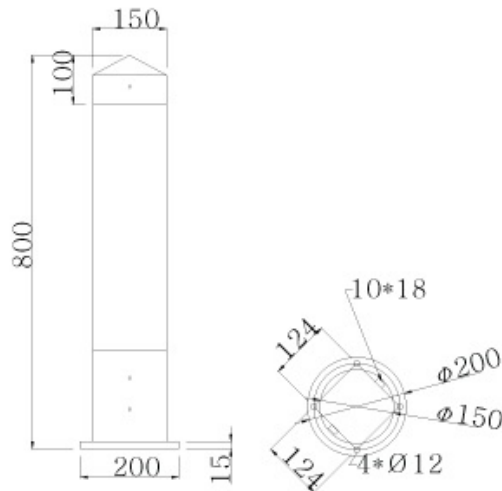

경관등 9W

CF0-009W-2

Dimension

Specification

Model No.	램프 (W)	입력전압 (V)	Lens (°)	램프색 (K)	크기 (mm)	방진방습 (IP)	인증내용
CF0-009W-2	LED 9W	DC 24V	35~60	3,000~6,500	Φ200 X H800	65	