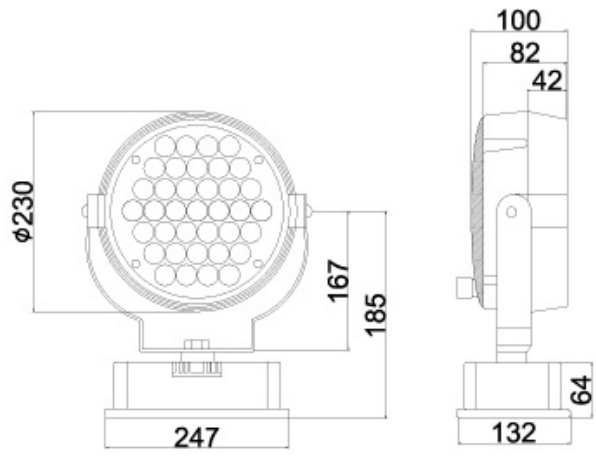

경관등 36W

CF4-036W-5, CF4-036F-5

Dimension

Specification

Model No.	램프 (W)	입력전압 (V)	Lens (°)	램프색 (K)	크기 (mm)	방진방습 (IP)	인증내용
CF4-036W-5	LED 36W	DC 24V	35~60	3,000~6,500	φ 230 X H132 X D300	65	
CF4-036F-5	LED 36W	DC 24V	35~60	COLOR CHANGE			