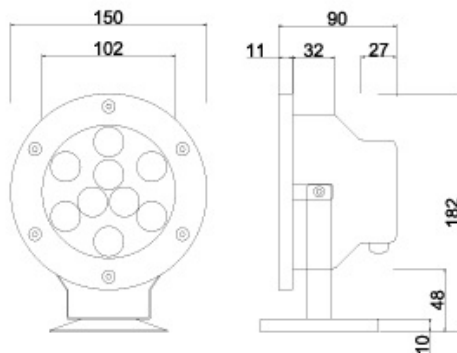

경관등 12W

CF4-012W-6, CF4-012F-6

Dimension

Specification

Model No.	램프 (W)	입력전압 (V)	Lens (°)	램프색 (K)	크기 (mm)	방진방습 (IP)	인증내용
CF4-012W-6	LED 12W	DC 24V	35~60	3,000~6,500	φ 150 X H182 X D90	65	
CF4-012F-6	LED 12W	DC 24V	35~60	COLOR CHANGE			