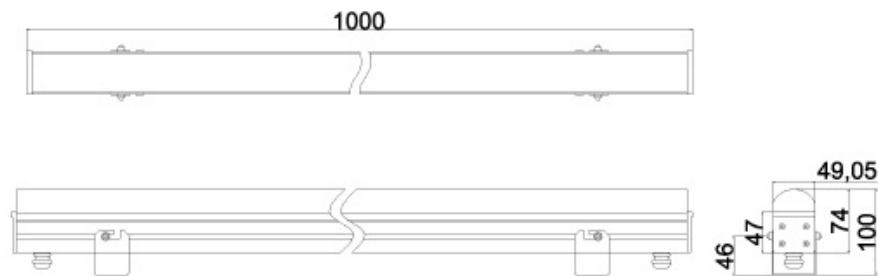

## Dimension

## Specification

Model No.	램프 (W)	입력전압 (V)	Lens (°)	램프색 (K)	크기 (mm)	방진방습 (IP)	인증내용
CF5-012F-4	LED 12W	DC 24V		COLOR CHANGE	W49 X L1000	65	