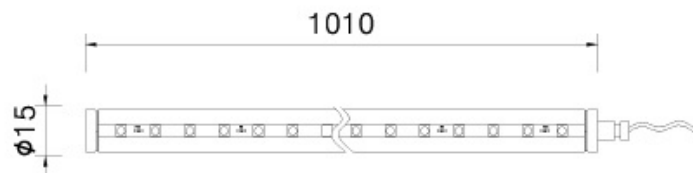

경관등 12W

CF5-012W-4

Dimension

Specification

Model No.	램프 (W)	입력전압 (V)	Lens (°)	램프색 (K)	크기 (mm)	방진방습 (IP)	인증내용
CF5-012W-4	LED 12W	DC 24V		3,000~6,500	φ15 X L1010	65	