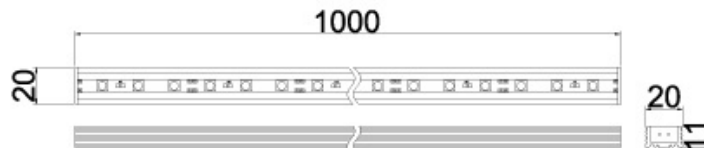

경관등 12W

CF5-012W-3, CF5-012F-3

Dimension

Specification

Model No.	램프 (W)	입력전압 (V)	Lens (°)	램프색 (K)	크기 (mm)	방진방습 (IP)	인증내용
CF5-012W-3	LED 12W	DC 24V		3,000~6,500	∅25 X L1000 X H11	65	
CF5-012F-3	LED 12W	DC 24V		3,000~6,500			