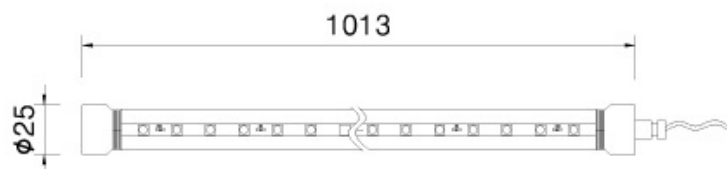

경관등 12W

CF5-012W-2, CF5-012F-2

Dimension

Specification

Model No.	램프 (W)	입력전압 (V)	Lens (°)	램프색 (K)	크기 (mm)	방진방습 (IP)	인증내용
CF5-012W-2	LED 12W	DC 24V		3,000~6,500	ø25 X L1013	65	
CF5-012F-2	LED 12W	DC 24V		3,000~6,500			