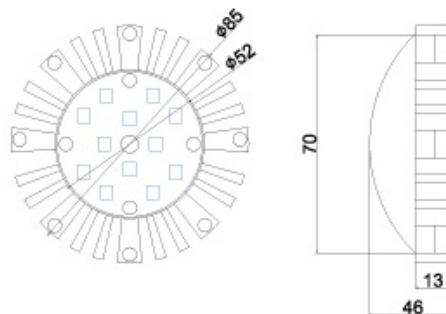

경관등 3W

CF0-003F-1

Dimension

Specification

Model No.	램프 (W)	입력전압 (V)	Lens (°)	램프색 (K)	크기 (mm)	방진방습 (IP)	인증내용
CF5-003F-1	LED 3W	DC 24V		3,000~6,500	φ85 X L46	65	