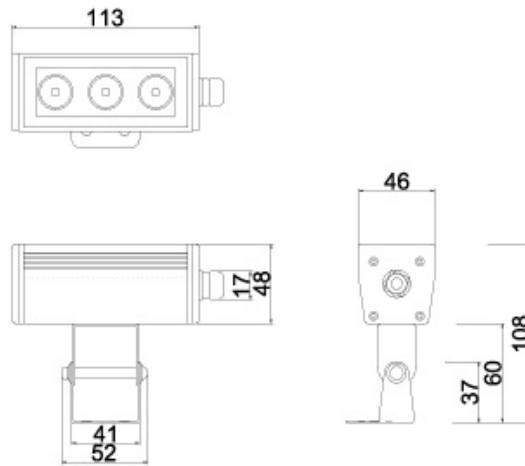

경관등 3W

CF0-003W-2

Dimension

Specification

Model No.	램프 (W)	입력전압 (V)	Lens (°)	램프색 (K)	크기 (mm)	방진방습 (IP)	인증내용
CF0-003W-2	LED 3W	DC 24V	35~60	3,000~6,500	W113 X L46 X H108	65	