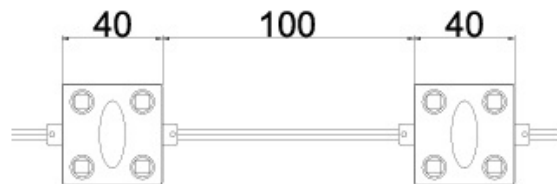

경관등 1W

CF5-001F-2

Dimension

Specification

Model No.	램프 (W)	입력전압 (V)	Lens (°)	램프색 (K)	크기 (mm)	방진방습 (IP)	인증내용
CF5-001F-2	LED 1W	DC 24V		3,000~6,500	W40 X L40	65	