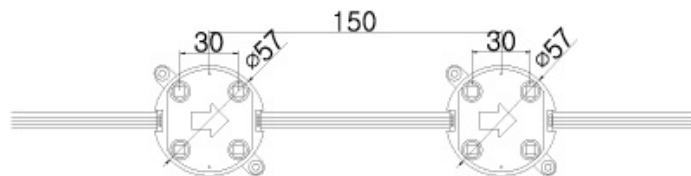

경관등 1W, 2W

CF5-001F-1, CF5-002F-1

Dimension

Specification

Model No.	램프 (W)	입력전압 (V)	Lens (°)	램프색 (K)	크기 (mm)	방진방습 (IP)	인증내용
CF5-001F-1	LED 1W	DC 24V		3,000~6,500	φ57	66	
CF5-002F-1	LED 2W	DC 24V		3,000~6,500			