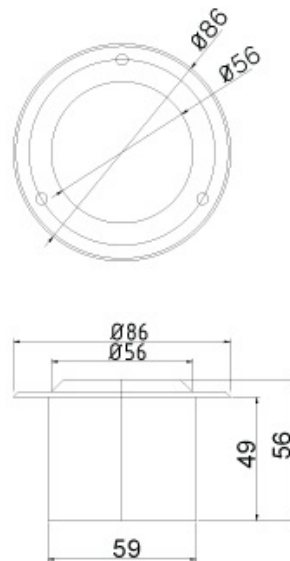

## Dimension

## Specification

Model No.	램프 (W)	입력전압 (V)	Lens (°)	램프색 (K)	크기 (mm)	방진방습 (IP)	인증내용
CF5-001W-2	LED 1W	DC 24V		3,000~6,500	Ø86 X D56	65	