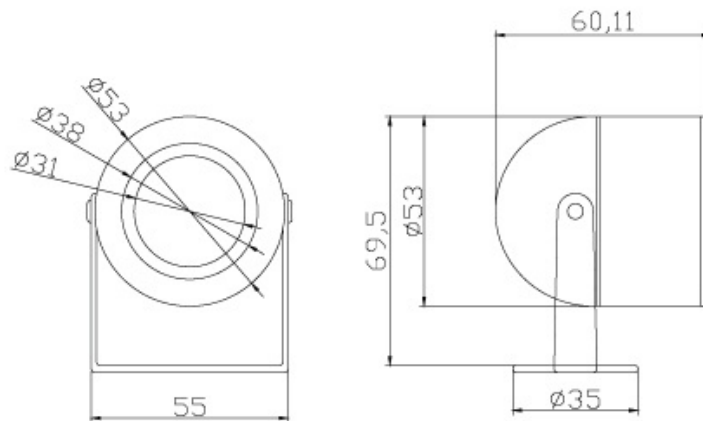

## Dimension

## Specification

Model No.	램프 (W)	입력전압 (V)	Lens (°)	램프색 (K)	크기 (mm)	방진방습 (IP)	인증내용
CF5-001W-1	LED 1W	DC 24V		3,000~6,500	φ53 X H69.5	65	
CF5-003W-1	LED 3W	DC 24V		3,000~6,500			