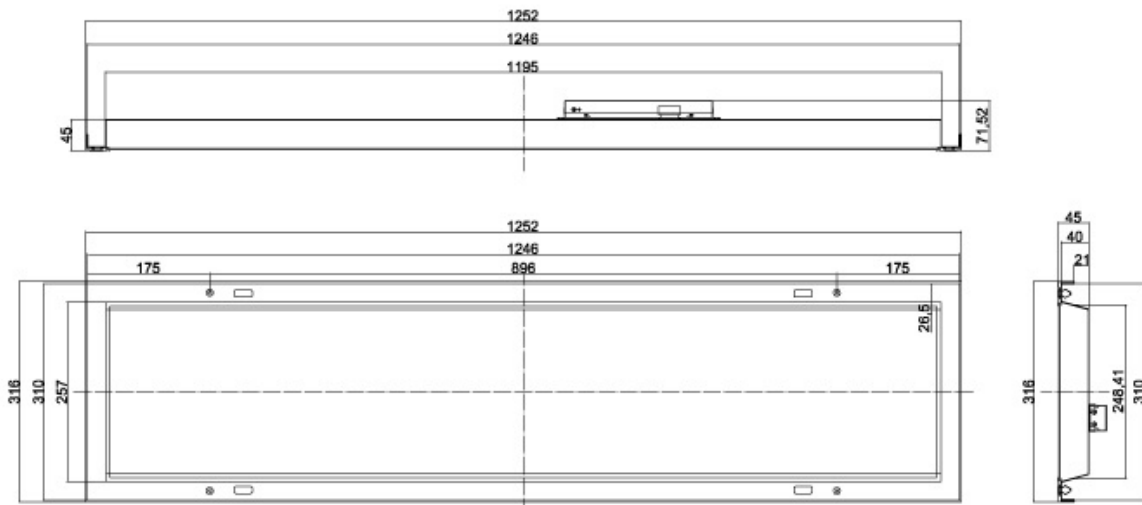

## LED FLAT PANNEL LIGHT

- \*MATERIAL
  - BODY : ALUMINUM
  - COVER : PC
- \*SIZE : W316 X L1252 X H72
- \*Type : M Bar

### Dimension