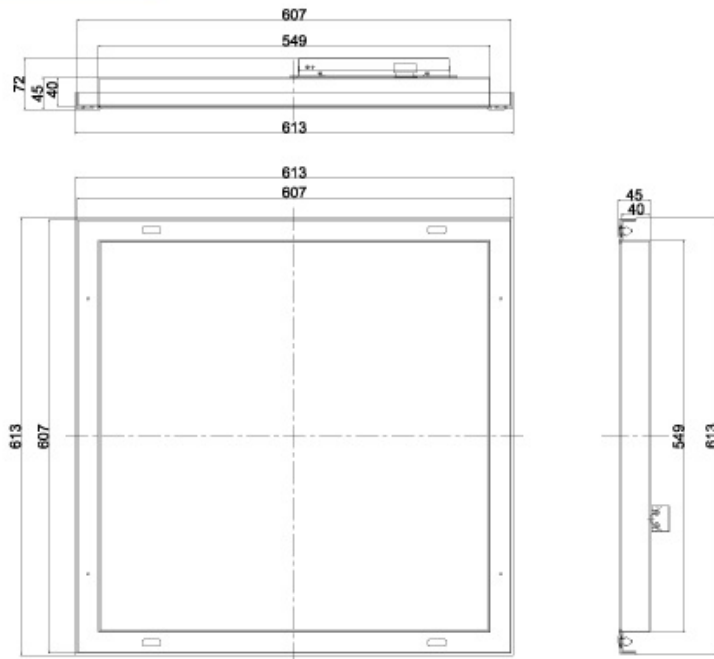

## LED FLAT PANNEL LIGHT

- \*MATERIAL
- BODY : ALUMINUM
- COVER : PC
- \*SIZE : W613 X L613 X H72
- \*Type : M Bar

### Dimension