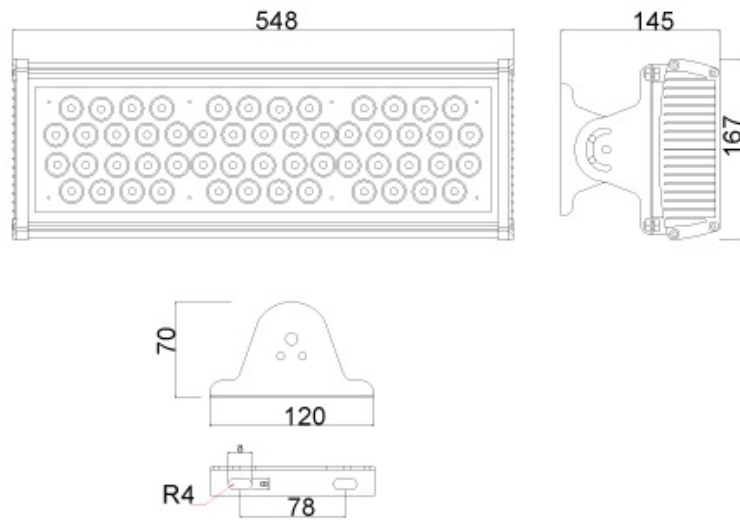

투광등 108W

CF2-108W-1, CF2-108F-1

Dimension

Specification

Model No.	램프 (W)	입력전압 (V)	Lens (°)	램프색 (K)	크기 (mm)	방진방습 (IP)	인증내용
CF2-108W-1	LED 36W	DC 24V	35~60	3,000~6,500	W548 X H167 X D145	65	
CF2-108F-1	LED 36W	DC 24V	35~60	COLOR CHANGE			