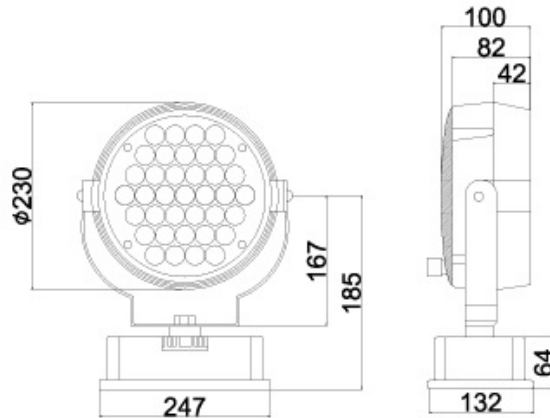

투광등 36W,54W

CF2-036W-1, CF2-036F-1

CF2-054W-1, CF2-054F-1

Dimension

Specification

Model No.	램프 (W)	입력전압 (V)	Lens (°)	램프색 (K)	크기 (mm)	방진방습 (IP)	인증내용
CF2-036W-1	LED 36W	DC 24V	35~60	3,000~6,500	φ 230 X H300 X D132	65	
CF2-036F-1	LED 36W	DC 24V	35~60	COLOR CHANGE			
CF2-054W-1	LED 54W	DC 24V	35~60	3,000~6,500	φ 180 X H300 X D102	65	
CF2-054F-1	LED 54W	DC 24V	35~60	COLOR CHANGE			