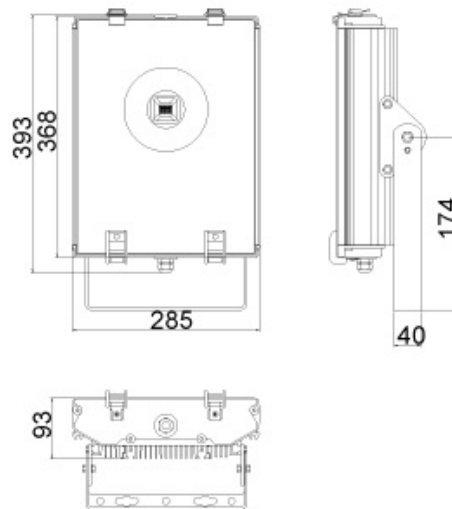

### Dimension

### Specification

Model No.	램프 (W)	입력전압 (V)	Lens (°)	램프색 (K)	크기 (mm)	방진방습 (IP)	인증내용
CF2-060W-1	LED 60W	DC 24V	120	3,000~6,500	W285 X L368 X D93	65	