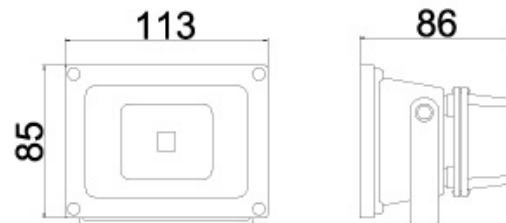

## Dimension

## Specification

Model No.	램프 (W)	입력전압 (V)	Lens (°)	램프색 (K)	크기 (mm)	방진방습 (IP)	인증내용
CF2-010W-1	LED 10W	DC 24V	120	3,000~6,500	W113 X H85 X D86	65	